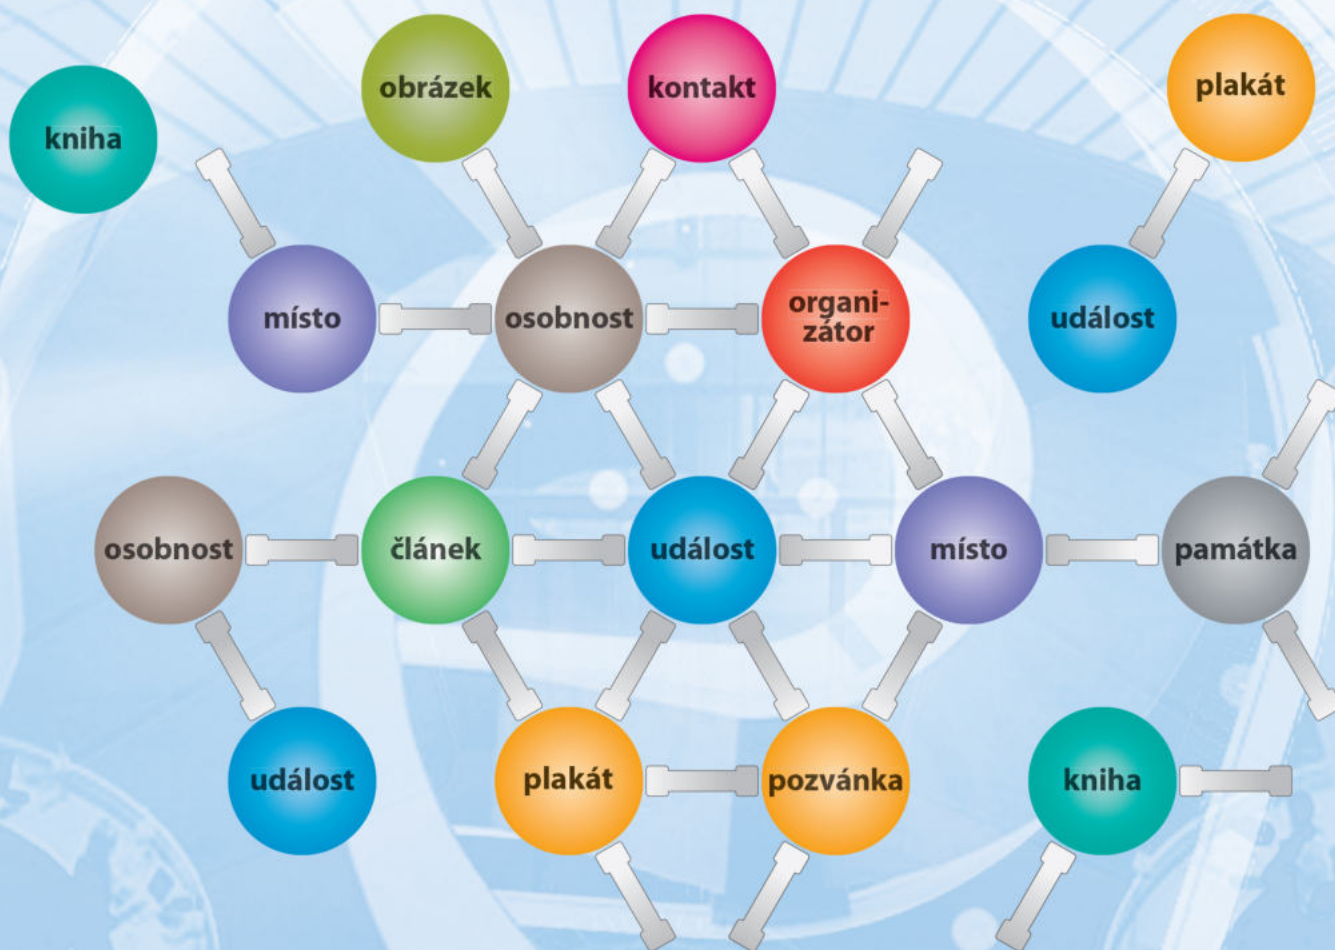

KOMPLETNÍ EVIDENCE UDÁLOSTÍ

- Evidence událostí se všemi souvislostmi a vazbami.
- Připojení digitálních objektů k událostem (fotogalerie, videa, pozvánky...).
- Prezentace událostí ve formě vhodné pro uživatele.
- Vyhledávání aktuálních, proběhlých a připravovaných událostí (akcí).
- Kalendárium osobností – výročí.

- Adresář korporací, kontaktů.
- Kronika v tištěné podobě.

Určeno

- knihovnám
- obcím
- informačním centřům apod.

DIGITÁLNÍ KRONIKA

DIGITÁLNÍ KRONIKA

The screenshot displays the 'Digitálna kronika' website interface. The main article is titled 'Povesti Dunajskej kráľovnej' (Legends of the Danube Queen) and features a colorful illustration of a woman. The article text discusses the festival's history and activities. To the right, there are two statistical charts:

Statistika usporiadaných akcií za období podľa typu akcií
Filtr: dat_ud | 2012

Typ akcie	Count
výstava	12
koncert	2
prednáška	12
divadlo	15
film	2
inštalácia	22
iné	14
celkom	80

Digitálna kronika slouží jako informační portál s možností tvorby, vyhledávání, zobrazení a uchování všech souvisejících entit, které v souhrnu vytvářejí komplexní náhled na události. Stejným prvkem je možnost tvorby záznamů o akcích – událostech, které jsou z informačního hlediska pro město nebo knihovnu významné, a prezentace zaznamenaných informací ve formě vhodné pro běžného uživatele. Zachyceny jsou vztahy a propojení na související záznamy všech typů v požadované míře podrobností.

Díky provázanosti jednotlivých typů záznamů budou koncovému uživateli zprostředkovány okamžité informace v potřebné vypovídající hodnotě a v náhledu na danou událost z několika úhlů.