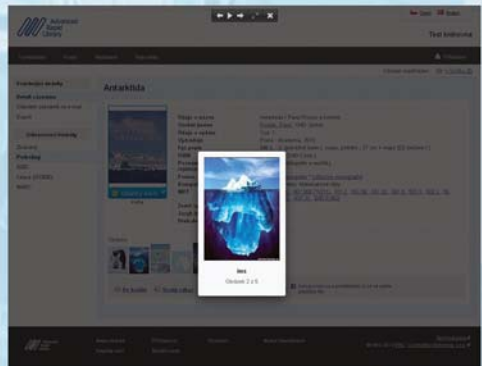

VYTVOŘTE PŘITAŽLIVÝ ONLINE KATALOG

IMAGE SERVER

IMAGE SERVER

Image Server umožňuje připojit k záznamu v databázi obrázky a jiné objekty automaticky, bez potřeby je ručně propojovat. Objekt si identifikátor záznamu nese ve své souborové cestě.

- Je možné připojit více lokálních i vzdálených repozitářů (adresářů).
- Je možné zapojit i již existující repozitáře obrázků v jakékoli adresářové struktuře na disku/webu.
- Náhled má odkaz na plnou velikost.
- Lightbox galerie se všemi obrázky záznamu.
- Generovaná HTML stránka umožňující zobrazit velký obrázek pomocí dlaždicové technologie Zoomify nebo IPIImage.