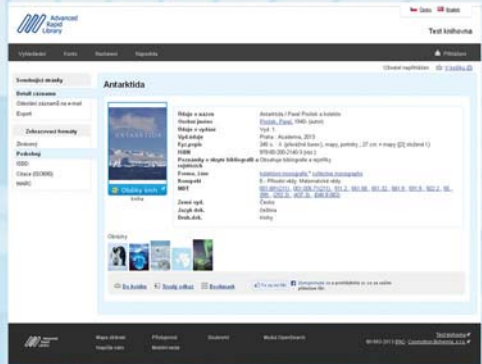

VYTVOŘTE PŘITAŽLIVÝ ONLINE KATALOG

IMAGE SERVER

IMAGE SERVER

Image Server umožňuje připojit k záznamu v databázi obrázky a jiné objekty automaticky, bez potřeby je ručně propojovat. Objekt si identifikátor záznamu nese ve své souborové cestě.

- Je možné připojit více lokálních i vzdálených repozitářů (adresářů).
- Je možné zapojit i již existující repozitáře obrázků v jakékoli adresářové struktuře na disku/webu.
- Náhled má odkaz na plnou velikost.
- Lightbox galerie se všemi obrázky záznamu.
- Generovaná HTML stránka umožňující zobrazit velký obrázek pomocí dlaždicové technologie Zoomify nebo IPIImage.